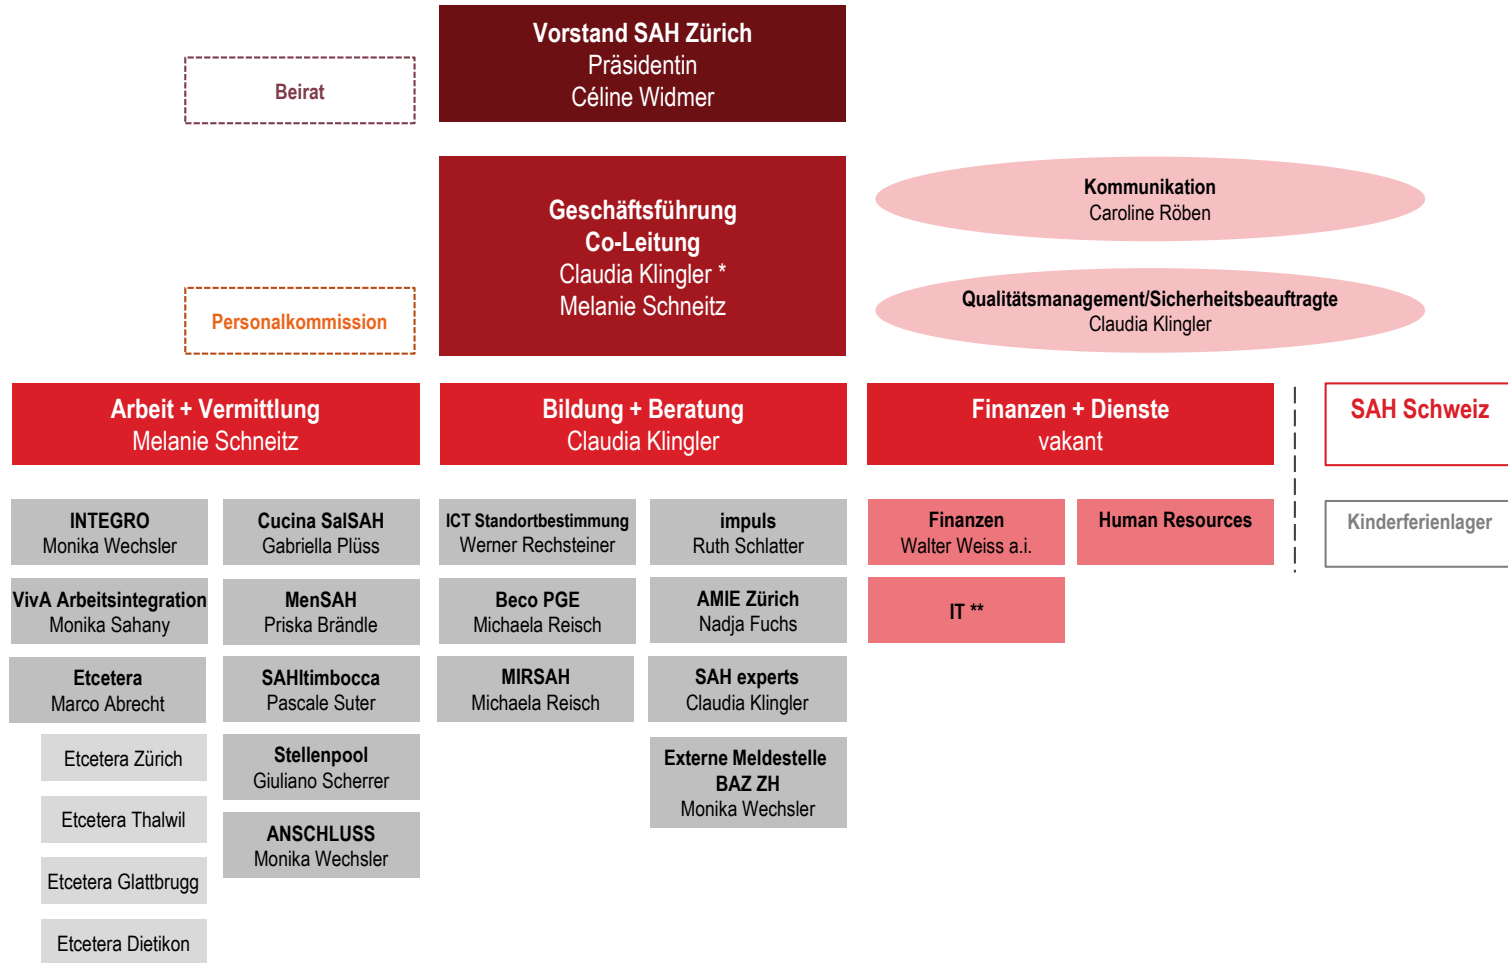

# ORGANIGRAMM SAH ZÜRICH

\* Datenschutzbeauftragte a.i.

\*\* externer Dienstleister

Leitung und unterstützende Funktionen  
 Angebote